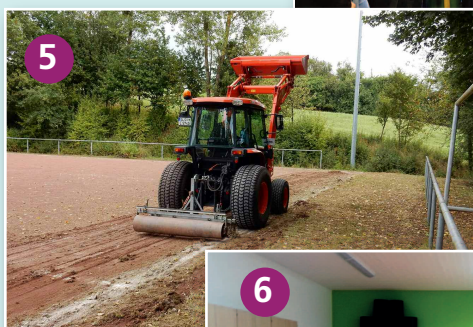

Bilanz 2016

1 Biringen
Als erstes Projekt der neuen "Leader-Region Warndt Saargau" wird das Vorhaben zur teilweisen Wiedererrichtung des Alten Waschhauses in Verbindung mit einer ansprechenden Umfeldgestaltung auf Platz 1 der Förderliste gesetzt. Die Konzeption überzeugte so, dass Umweltminister Reinhold Jost einen Fördersatz von 75% (entspricht rd. 38.000 EURO) genehmigte.

2 Oberesch
Die Baumaßnahmen am Oberescher Weiher sind abgeschlossen. Der zweite Bauabschnitt konnte dank eines Zuwendungsbescheides des Umweltministeriums erfolgreich umgesetzt werden. U.a. wurden die Flachwasserzonen, der Damm zwischen Weiher und Laichzone und die Uferbefestigung erneuert, bzw. neu gestaltet. Im Frühjahr wurden von der Gemeinde die Spazierwege rund um den Weiher hergerichtet, damit die beliebte Anlage wieder als Naherholungsgebiet genutzt werden kann.

3 Fürweiler
Ein Plan der Gemeinde sieht vor, den alten Friedhof in Fürweiler in einen sogenannten „Rosen-Ruhegarten“ umzugestalten. Das Projekt ist auch im Ortsrat vorgestellt, besprochen und von diesem für gut befunden worden. Vorgesehen ist, die Möglichkeit von Urnenbestattungen an Rosenbäumchen zu schaffen. Schon im neuen Jahr könnte mit der Realisierung begonnen werden.

4 Gerlfangen
Im Vorraum der Nordgauhalle entsteht ein neuer SB-Schalter der Kreissparkasse Saarlouis, der u.a. für die Infrastruktur des Nordgaus wichtig ist. Mit den Umbauarbeiten wurde in den letzten Wochen schon begonnen. Ein besonderer Dank für den persönlichen Einsatz geht vor allem an Ortsvorsteher Thomas Hoffmann, Bürgermeister Martin Silvanus und Landrat Patrik Lauer.

5 Niedaltdorf
Die Sportplatzdecke hat eine grundhafte Erneuerung erfahren. Ferner sind die Gelder für die Sanierung des Daches am Umkleidegebäude mittlerweile auch bewilligt.

6 Hemmersdorf
Die freiwillige Ganztagschule und Nachmittagsbetreuung an der Grundschule Hemmersdorf erfreut sich wachsender Beliebtheit, sodass das Raumangebot erneut erweitert werden musste. Ein vormals vom Männergesangsverein genutzter Raum wurde hierfür neu ausgestattet und der Ganztagschule zur Verfügung gestellt. Die frühere Küche wurde in zwei kleinere Räume umge-

IMPRESSUM

Herausgeber:
SPD-Gemeindeverband
Rehlingen-Siersburg
V.i.S.d.P.: Reinhold Jost,
Dr. Michael Altmayer
Layout: Peter Wagner,
Dikom Werbung Dillingen,
Johannesstr. 15
Druck: Klein-Druck,
Saarlouis-Lisdorf